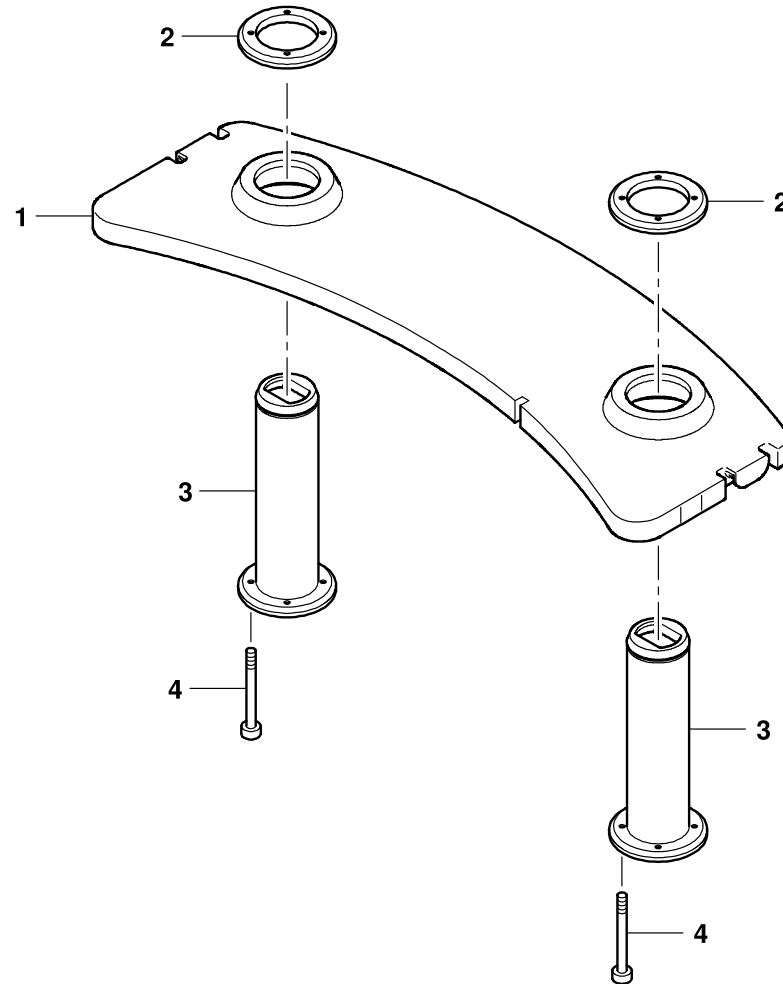

GROVEGEGENGEWICHTSPLATTE 1 (1 t), KPL.
COUNTERWEIGHT PLATE 1 (1 t), CPL.BILDТАFEL
PICTORIAL DISPLAY**GMK 3050**
BE 650
G 216

05.09

3082451-ETL #

1/1

3082451-0-BL01-0509-0000